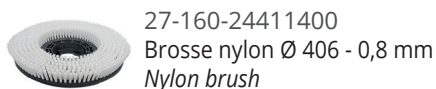

ACCESSOIRES INCLUS / INCLUDED ACCESSORIES