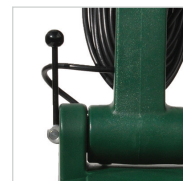

MONOBROSSES Scrubbers

1000 TRS/MIN

- ✓ Lustreuse
- ✓ Très haute vitesse
- ✓ Maniable et stable
- ✓ Poignée ergonomique
- ✓ 2 roues ajustable à l'arrière
- ✓ Timon réglable pour faciliter le transport et le rangement
- ✓ 15 M de cordon électrique
- ✓ **Solide** : Cuve en PE haute densité

- ✓ Polisher
- ✓ Very high speed
- ✓ Handy and stable
- ✓ Ergonomic handle
- ✓ 2 adjustable back wheels
- ✓ Adjustable handlebar to ease transport and storage
- ✓ 15 M electric cable
- ✓ **Robust**: PE high density tank

CARACTÉRISTIQUES / FEATURES

Nom / Name	LUSTREUSE ES1000		
Référence / Reference	27-120-10002300		
Puissance (W) / Power	1800	Longueur cordon électrique (M) / Cable length	15
Vitesse de rotation (Trs/min) / Rotation Speed	1000	Diamètre (mm) / Diameter	406
Voltage (V) / Voltage	220-240	Dimensions LxIxh (cm) / Dimensions	4x41x40
Fréquence (Hz) / Frequency	50	Poids machine nue (kg) / Weight of machine alone	41
Type de prise / Type of plug	EUR (UK)*	Indice de protection / Class	IPX4